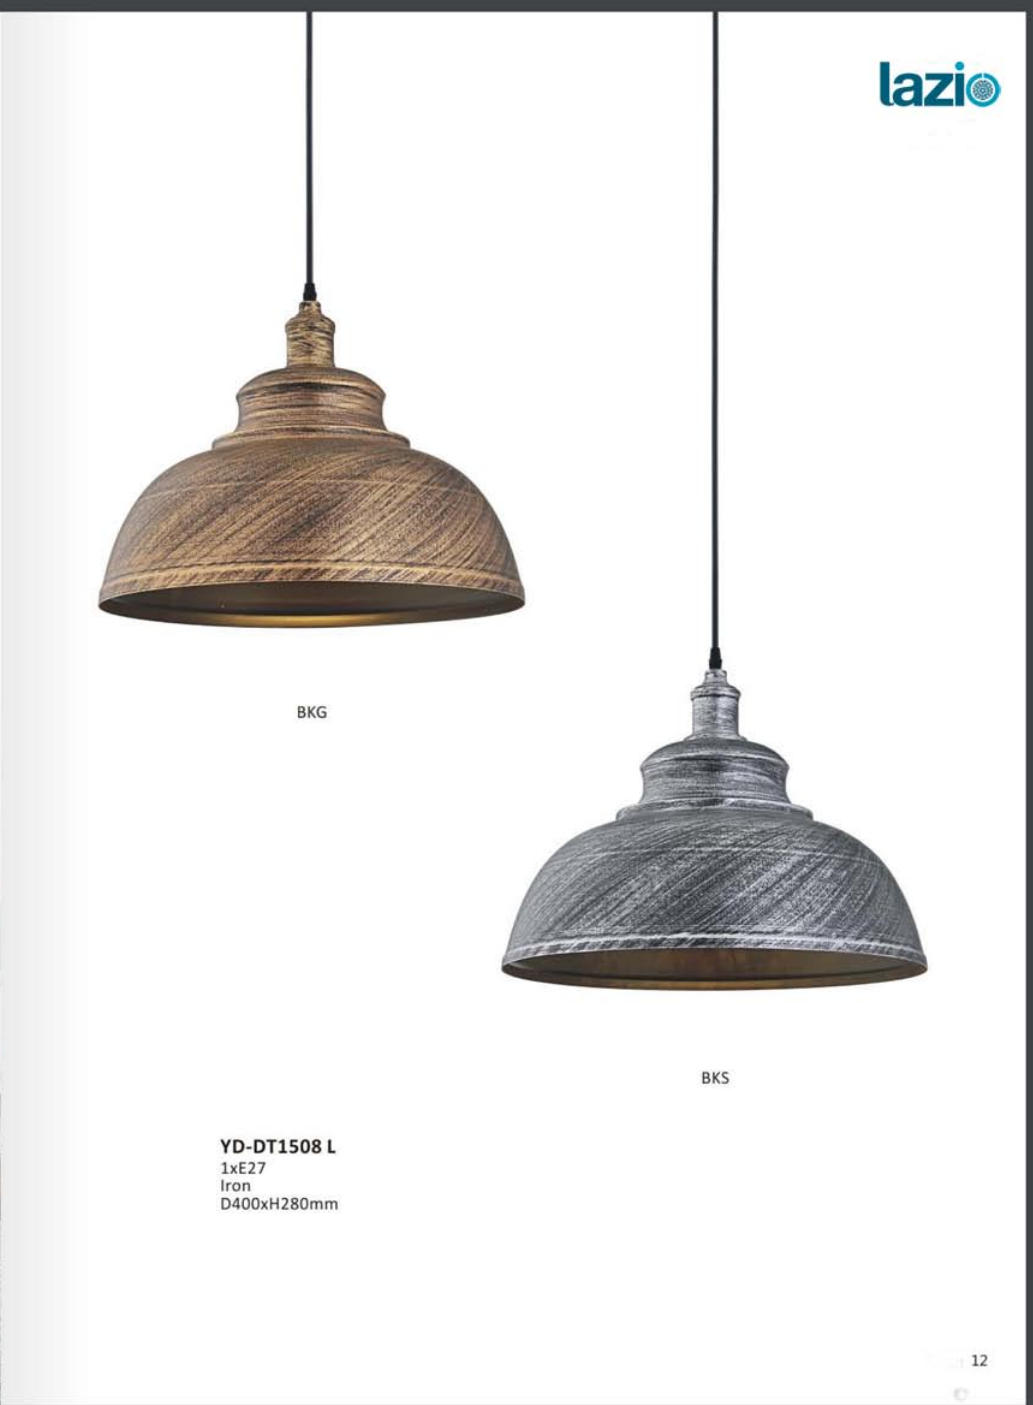

**YD-DT1619S**  
1xE27  
Iron  
D200xH330mm

AGY

MBK

AGN

DBR

**YD-DT1508S**  
1xE27  
Iron  
D290xH230mm

BKG

BKS