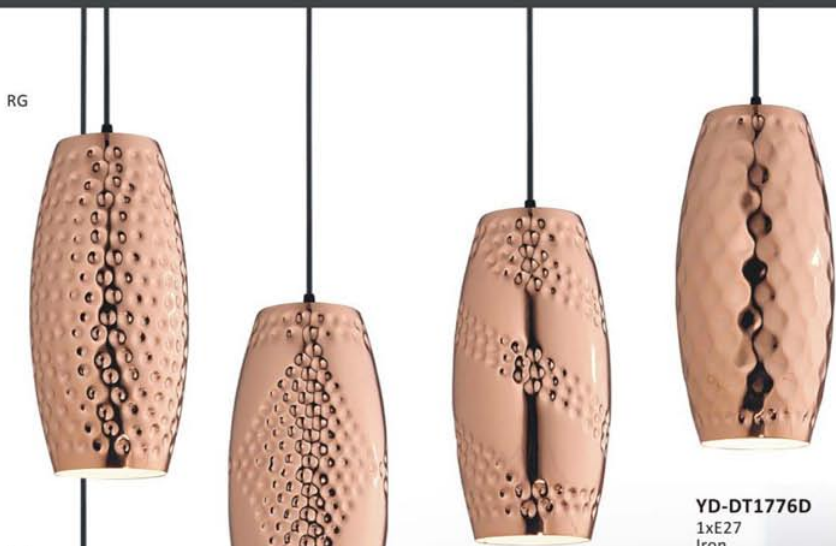

RG

PB

YD-DT1776D
1xE27
Iron
D170xH350mm

YD-DT1776C
1xE27
Iron
D170xH350mm

YD-DT1776B
1xE27
Iron
D170xH350mm

YD-DT1776A
1xE27
Iron
D170xH350mm